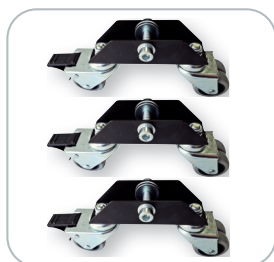

100 Kg 4 m

Kit ruedas opcional

Pata telescópica

### Elevador carga superior con plataforma

Torres telescópicas ligeras y compactas de elevación mecánica, especialmente diseñadas para facilitar su transporte una vez plegada. La torre **WLC-710** está certificado para **cargas de hasta 100 kg** a una **alturas máxima de 4 m**, con terminal de Ø 35 mm.

Los elevadores serie WLC están provistos de dos sistemas de seguridad; garantizando una máxima fiabilidad durante el proceso de elevación y descenso de cargas:

- **Cabrestante autofrenable**

La elevación de la carga se realiza mediante un cabrestante manual autofrenable AL-KO CF450 COMPACT, que evita el retroceso y paraliza la carga a la altura deseada (cuando se suelta la manivela, el cabrestante bloquea la carga en su sitio evitando el retroceso). El cabrestante está certificado para una carga máxima de 450 kg.