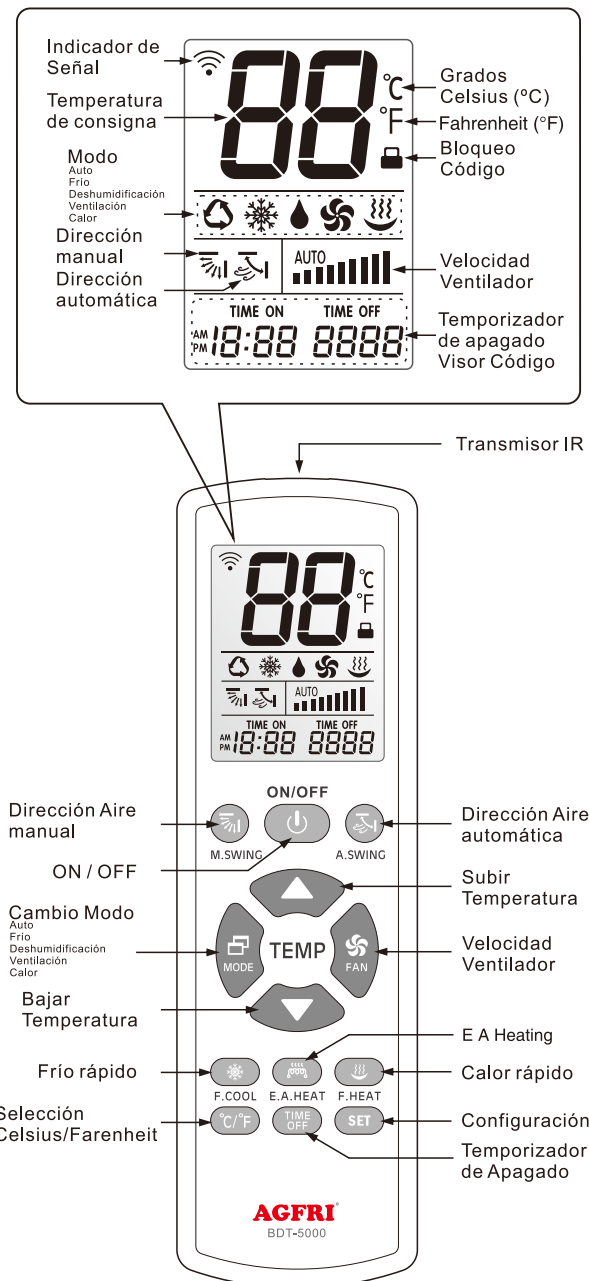

AGFRI®

BDT-5000

MANDO A DISTANCIA
UNIVERSAL PARA A/C

MANUAL DE INSTRUCCIONES

- Compatible con el 99% de las marcas del mercado.
- Algunas marcas no requieren configuración o emparejamiento.
- Múltiples modos de emparejamiento.
- 5000 códigos.
- Mantiene la memoria tras un cambio de baterías.

COMPONENTES

* Antes de usar, instalar 2 pilas AAA.
(Pilas no incluidas)

CONFIGURACIÓN

Algunas marcas no requieren emparejamiento.

El mando está configurado de fábrica con los códigos para la gran mayoría de equipos GREE y MIDEA y no requieren de emparejamiento. (Algunos modelos no funcionarán con los códigos configurados en fábrica, por lo que se debe configurar los códigos del mando con alguno de los métodos descritos a continuación).

Múltiples modos de emparejamiento.

Puede elegir uno de los siguientes métodos de selección del código para su equipo, A/B, C/D.

A BOTÓN DE MARCA

1. Conectar la alimentación eléctrica del equipo y apuntar el mando hacia el receptor de su equipo.
2. Mantener presionado el botón de código de marca correspondiente al A/C hasta que el equipo emita un pitido.

CONFIGURACIÓN DE CÓDIGO MANUAL

1. Consultar la marca de su equipo en la "tabla de Códigos". Ejemplo, AKIRA: 3796. Conectar la alimentación eléctrica del equipo y apuntar el mando hacia el receptor de su equipo.
2. Presionar el botón "SET" y "ON/OFF" a la vez y mantenerlos pulsados hasta que el visor de código de la pantalla comience a parpadear. Soltar los dos botones y pulsar "TEMP" o "TEMP" para seleccionar el código.
3. Presionar el botón "SET" para grabar el código seleccionado y salir. Comprobar las funciones del mando. Si todas funcionan correctamente, la configuración ha terminado, si no, repetir los pasos 1-3 con el siguiente código del equipo.