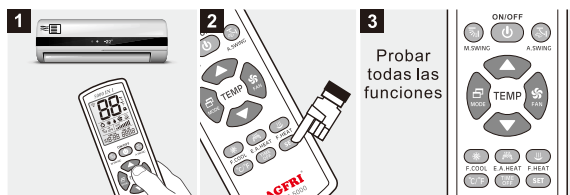

Múltiples modos de emparejamiento.

Puede elegir uno de los siguientes métodos de selección del código para su equipo, A/B, C/D.

A BOTÓN DE MARCA

1. Conectar la alimentación eléctrica del equipo y apuntar el mando hacia el receptor de su equipo.
2. Mantener presionado el botón de código de marca correspondiente al A/C hasta que el equipo emita un pitido.

3. Comprobar las funciones del mando. Si todas funcionan correctamente, la configuración ha terminado, si no, repetir los pasos 2-3.

B BÚSQUEDA AUTOMÁTICA

1. Conectar la alimentación eléctrica del equipo y apuntar el mando hacia el receptor de su equipo.
2. Mantener presionado el botón "SET" durante unos 6 segundos y el indicador de código empezará a parpadear en pantalla "--" y enviará códigos al equipo, en cuanto el equipo emita un pitido, soltar inmediatamente el botón.
3. Comprobar las funciones del mando. Si todas funcionan correctamente, la configuración ha terminado, si no, repetir los pasos 2-3.