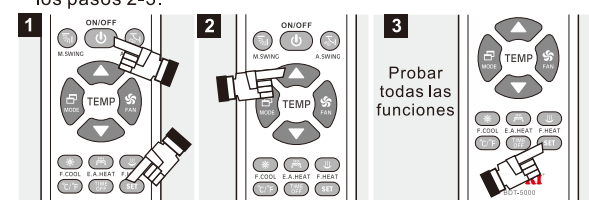

D BÚSQUEDA MANUAL DE CÓDIGOS

1. Conectar la alimentación eléctrica del equipo y apuntar el mando hacia el receptor de su equipo. Pulsar a la vez y mantenerlos pulsados, los botones "SET" y "ON/OFF" hasta que el visor de código de la pantalla comience a parpadear.
2. Pulsar los botones "TEMP" o "TEMP" para ir pasando códigos de uno en uno con cada pulsación. Mientras lo hace, prestar atención al estado del equipo.
3. Cuando el equipo arranque automáticamente el botón "SET" inmediatamente para salir y guardar el código. * Comprobar las funciones del mando. Si todas funcionan correctamente, la configuración ha terminado, si no, repetir los pasos 2-3.