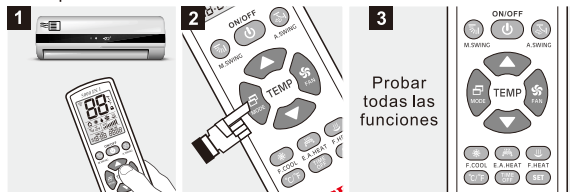

Botón código de Marca

MODE	FAN	TEMP
Gree/Hualing/Hisense	Daikin/Fujitsu/Carrier	LG/Samsung
M. SWING	A. SWING	TEMP
Hitachi/Panasonic	Sanyo/Sharp/Haier/Mitsubishi	Shinco/Aucma/AUX/
F. COOL	F. HEAT	E. A. HEAT
Midea/CHANGHONG/Chunlan	CHIGO/TCL/KELON	Frestech/Yair

3. Comprobar las funciones del mando. Si todas funcionan correctamente, la configuración ha terminado, si no, repetir los pasos 2-3.