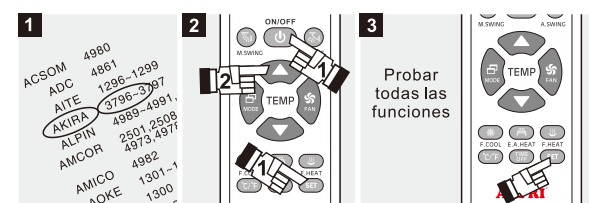

3. Comprobar las funciones del mando. Si todas funcionan correctamente, la configuración ha terminado, si no, repetir los pasos 2-3.

B BÚSQUEDA AUTOMÁTICA

1. Conectar la alimentación eléctrica del equipo y apuntar el mando hacia el receptor de su equipo.
2. Mantener presionado el botón "SET" durante unos 6 segundos y el indicador de código empezará a parpadear en pantalla "--" y enviará códigos al equipo, en cuanto el equipo emita un pitido, soltar inmediatamente el botón.
3. Comprobar las funciones del mando. Si todas funcionan correctamente, la configuración ha terminado, si no, repetir los pasos 2-3.

CONFIGURACIÓN DE CÓDIGO MANUAL

1. Consultar la marca de su equipo en la "tabla de Códigos". Ejemplo, AKIRA: 3796. Conectar la alimentación eléctrica del equipo y apuntar el mando hacia el receptor de su equipo.
2. Presionar el botón "SET" y "ON/OFF" a la vez y mantenerlos pulsados hasta que el visor de código de la pantalla comience a parpadear. Soltar los dos botones y pulsar "TEMP" o "TEMP" para seleccionar el código.
3. Presionar el botón "SET" para grabar el código seleccionado y salir. Comprobar las funciones del mando. Si todas funcionan correctamente, la configuración ha terminado, si no, repetir los pasos 1-3 con el siguiente código del equipo.